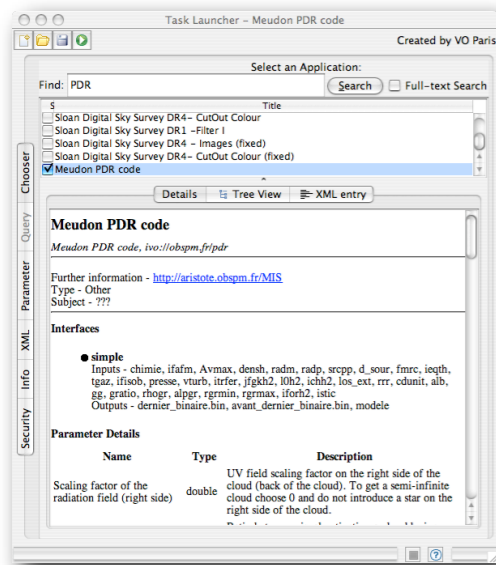

Portail Numérique

VO Paris datacenter

Franck Le Petit & Fabrice Roy
Laboratoire Univers & Théories
Damien Guillaume
UFE

<http://vo.obspm.fr/simulation>

Virtual Observatory Paris Data Center

Introduction de PDR dans Astrogrid

Registry Astrogrid

VO-Paris

Ressources de Calcul (PDR)

multi-utilisateurs

Interface de lancement

Interface de lancement générique Astrogrid ou interface graphique utilisateur spécifique

MySpace

Espace utilisateur