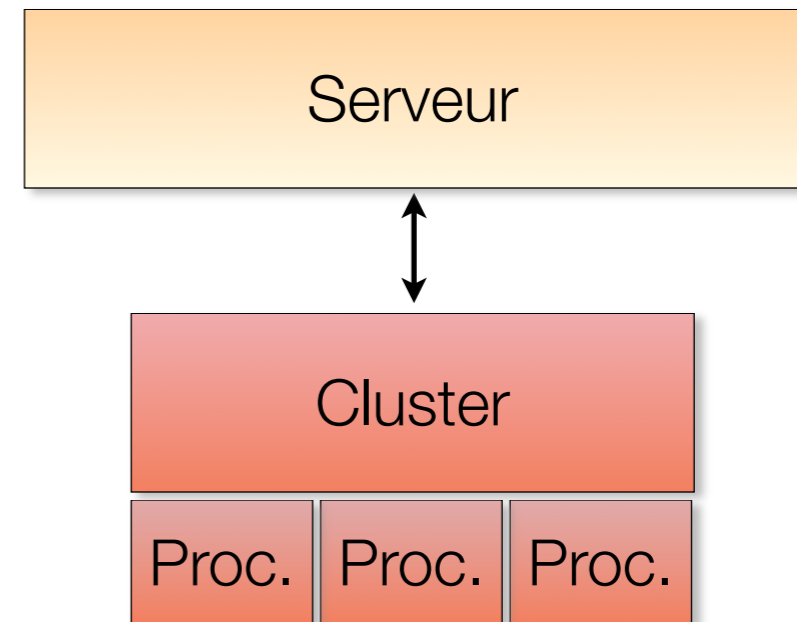

Registry Astrogrid

VO-Paris

Ressources de Calcul (PDR)

multi-utilisateurs

Interface de lancement

Interface de lancement générique Astrogrid ou interface graphique utilisateur spécifique

MySpace

Espace utilisateur

- Ordinateurs de bureau suffisants pour certains codes du portail
- Cluster dédié nécessaire pour certaines applications
- Difficile d'estimer le nombre d'appels
- Service de qualité nécessite de trouver un processeur immédiatement
- Arrivée d'un ingénieur