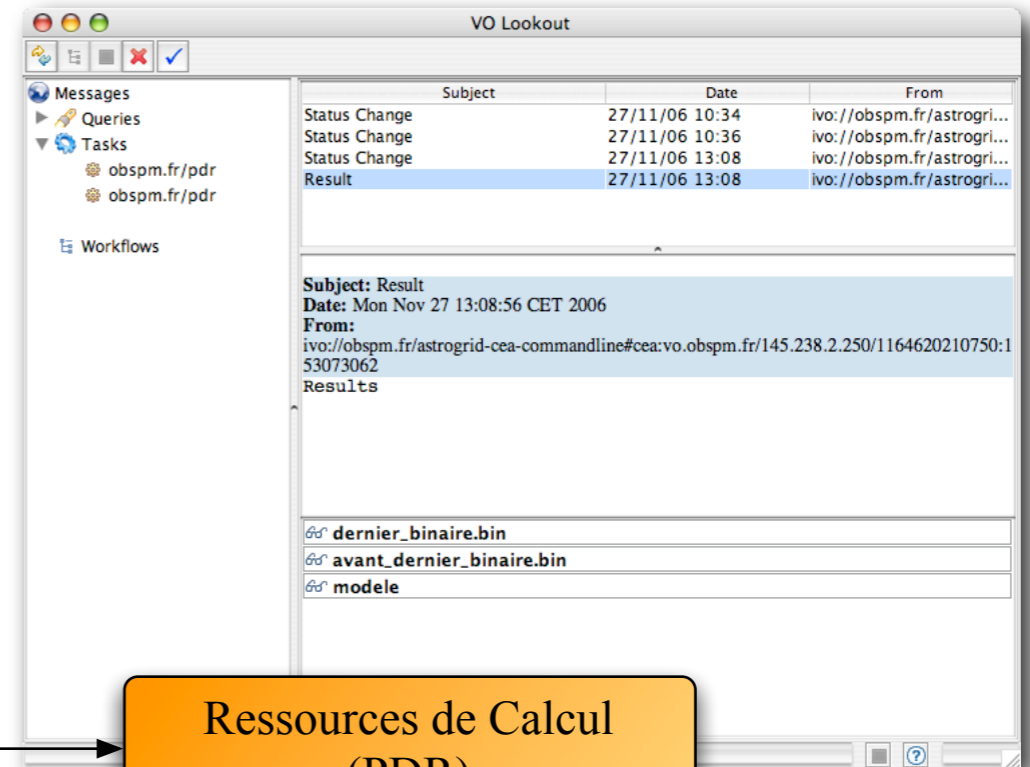

Ressources de Calcul (PDR)

multi-utilisateurs