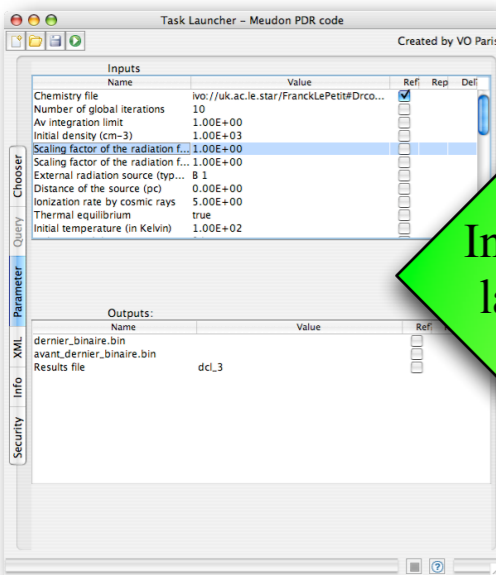

Interface de lancement

Interface de lancement générique Astrogrid ou interface graphique utilisateur spécifique

MySpace

Espace utilisateur